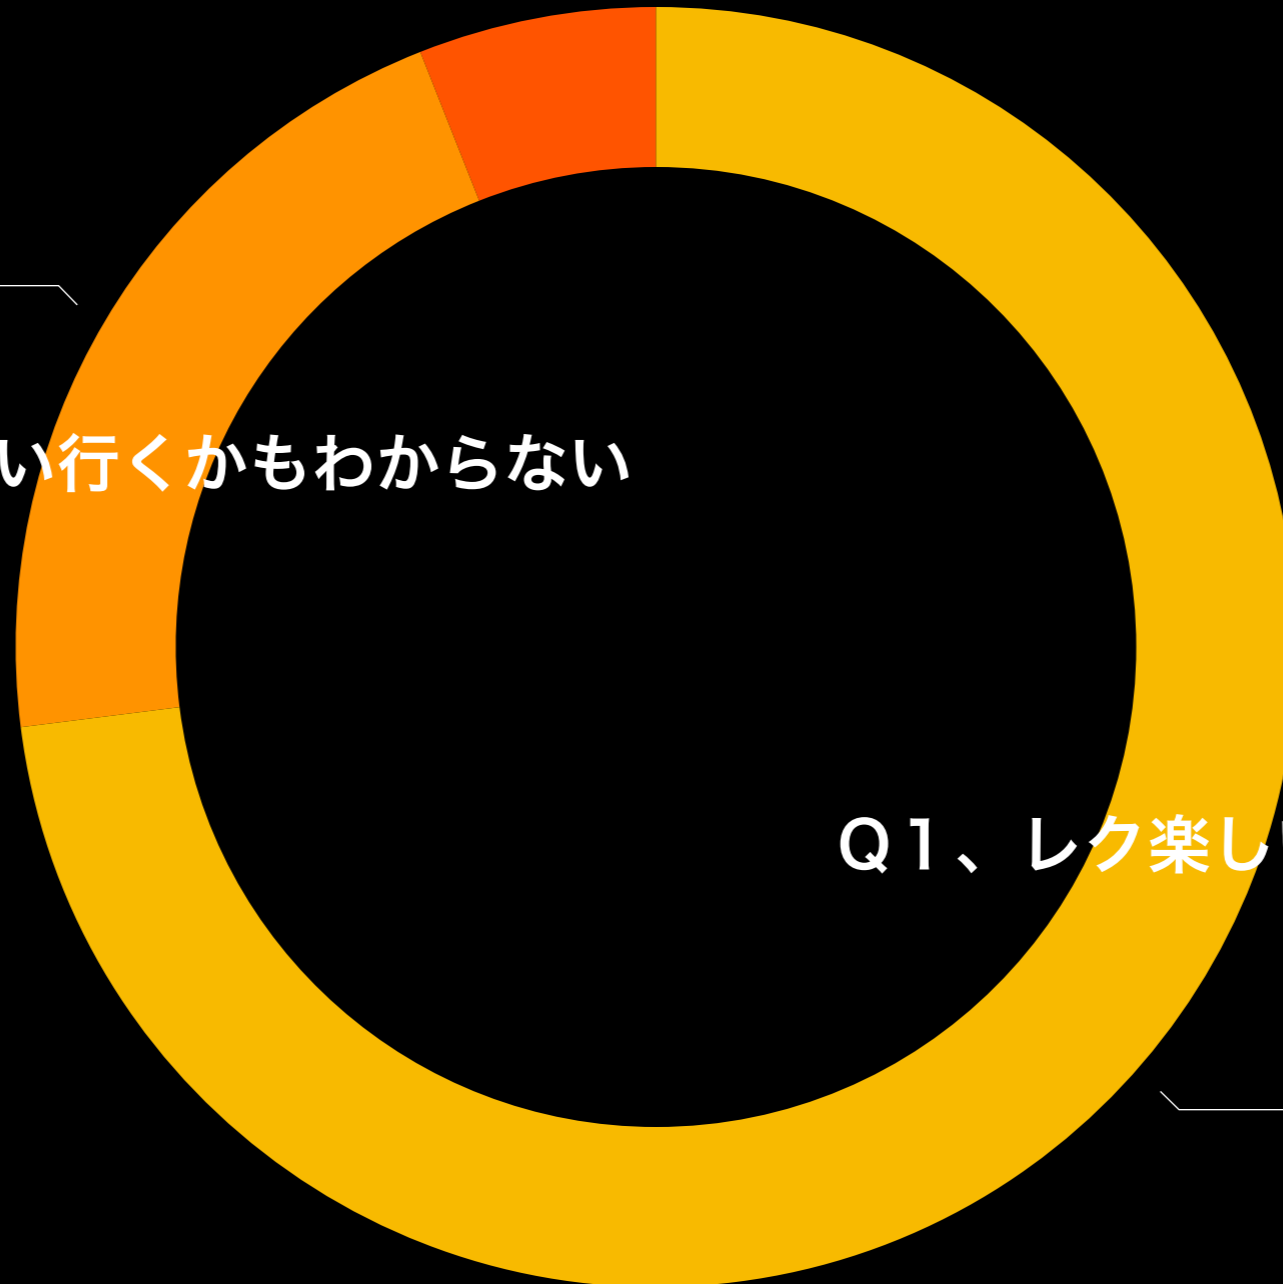

ポイント数 6 Q3、楽しくない行きたくない

ポイント数 21

Q2レクわからない行くかもわからない

Q1、レク楽しいデイに来たい

ポイント数 73

ポイント数
5

Q2、体調よければ行く

Q1、またデイに来たい

ポイント数
95

ポイント数
5

ポイント数
5

Q3、楽しくない行きたくない

Q2、レクわからない行くかもわからない

Q1、レク楽しい来たい

ポイント数
90