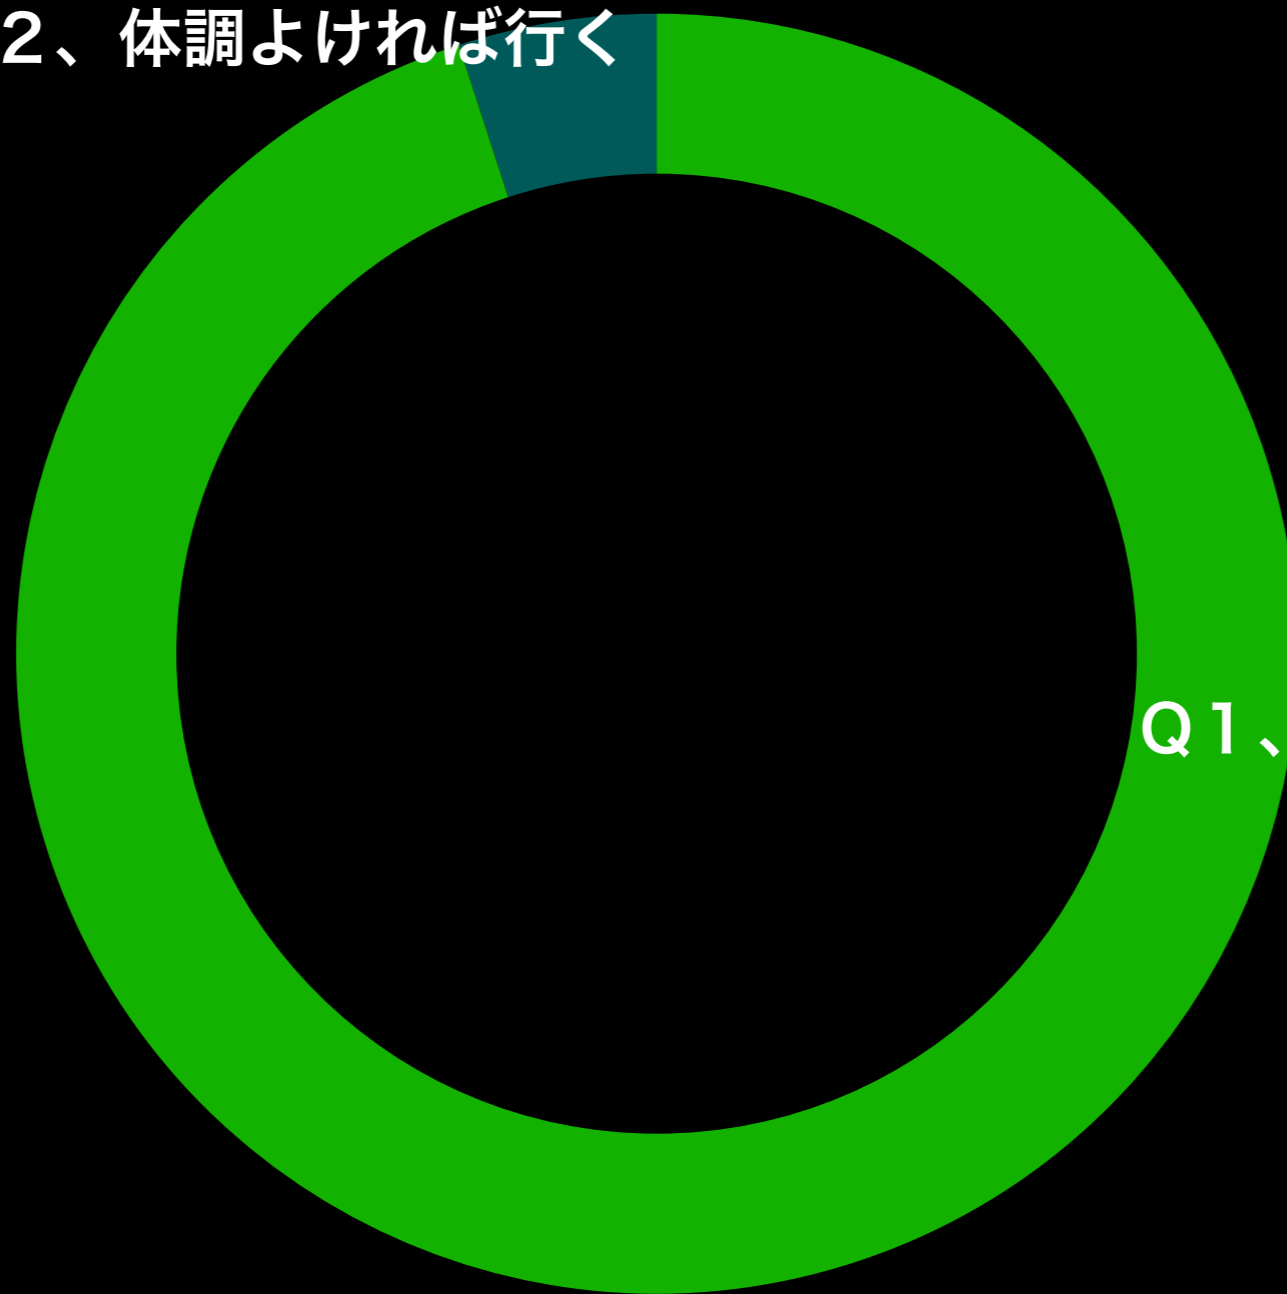

ポイント数 6 Q3、楽しくない行きたくない

ポイント数 21

Q2レクわからない行くかもわからない

Q1、レク楽しいデイに来たい

ポイント数 73

ポイント数
5

Q2、体調よければ行く

Q1、またデイに来たい

ポイント数
95

ポイント数
5

ポイント数
5

Q3、楽しくない行きたくない

Q2、レクわからない行くかもわからない

Q1、レク楽しい来たい

ポイント数
90